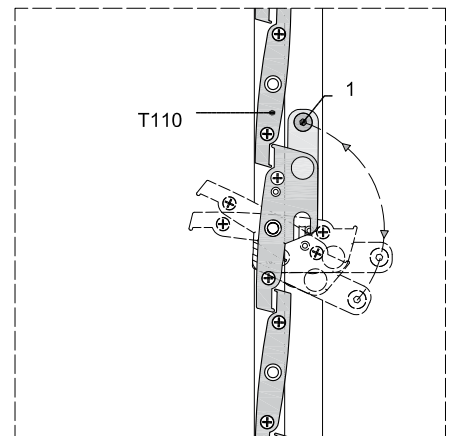

orientación | *orientation* | orientation