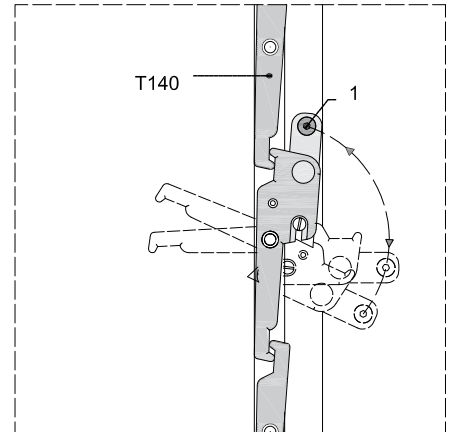

orientación | *orientation* | orientation