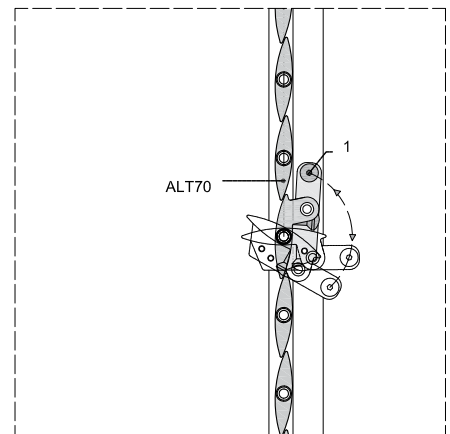

orientación | *orientation* | orientation