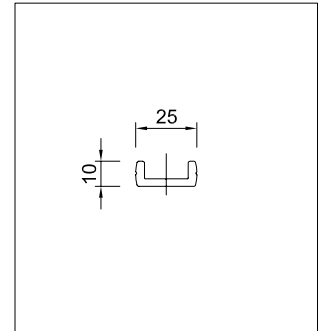

brise soleil - ALC

a la carta | á la carte | a la carte

lama orientable singular | lame orientable singulaire | singular movable blade

chasis lama | chasis lame | blade frame

amazonas

montante | montants | mullions

M80.65

M45.65

duna

arrastre | barre de manouvre | drive road

A40.10

A25.10

chasis chassis frame	panel | panneau | panel								
	textura | texture | texture			materiales | materiueux | materials				1 cara 1 visage 1 face	2 cara 2 visage 2 face
	expandido deployé expanded	perforado perfore perforated	opaco opaque opaque	alu	zinc	composite	hpl		
Amazonas / Duna	●			●				✓	✓
Amazonas / Duna	●				●			✓	✓
Amazonas / Duna		●		●				✓	✓
Amazonas / Duna		●			●			✓	✓
Amazonas / Duna		●				●		✓	✓
Amazonas / Duna			●	●				✓	✓
Amazonas / Duna			●		●			✓	✓
Amazonas / Duna			●			●		✓	✓
Amazonas / Duna			●				●	✓	✓

- 👤 manual | manuelle | manually
- ⚙️ mecánico | mécanique | mechanical
- ⚡ motor | moteur | motor