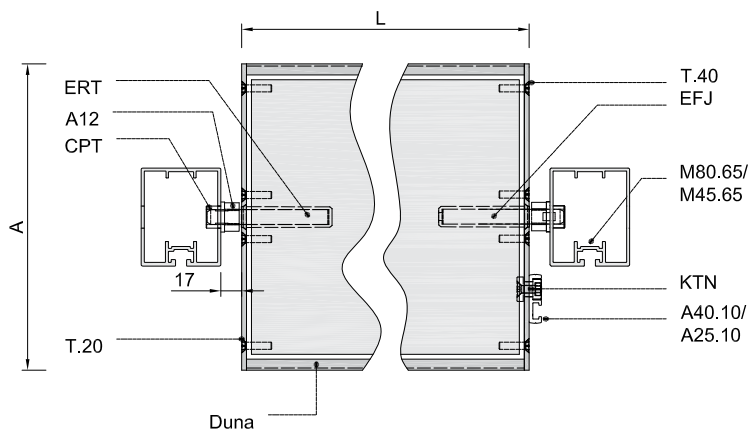

brise soleil - **ALC**

a la carta | *á la carte* | *a la carte*

lama orientable singular | *lame orientable singulaire* | *singular movable blade*