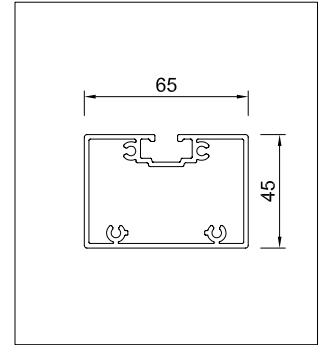

brise soleil - ALC

a la carta | á la carte | a la carte

lama orientable singular | lame orientable singulaire | singular movable blade

chasis lama | chasis lame | blade frame

amazonas

montante | montants | mullions

M80.65

M45.65

duna

arrastre | barre de manouvre | drive road

A40.10

A25.10

chasis chassis frame	panel | panneau | panel								
	textura | texture | texture			materiales | materiueux | materials				1 cara 1 visage 1 face	2 cara 2 visage 2 face
	expandido deployé expanded	perforado perfore perforated	opaco opaque opaque	alu	zinc	composite	hpl		
Amazonas / Duna	●			●				✓	✓
Amazonas / Duna	●				●			✓	✓
Amazonas / Duna		●		●				✓	✓
Amazonas / Duna		●			●			✓	✓
Amazonas / Duna		●				●		✓	✓
Amazonas / Duna			●	●				✓	✓
Amazonas / Duna			●		●			✓	✓
Amazonas / Duna			●			●		✓	✓
Amazonas / Duna			●				●	✓	✓

- 👤 manual | manuelle | manually
- ⚙️ mecánico | mécanique | mechanical
- ⚡ motor | moteur | motor